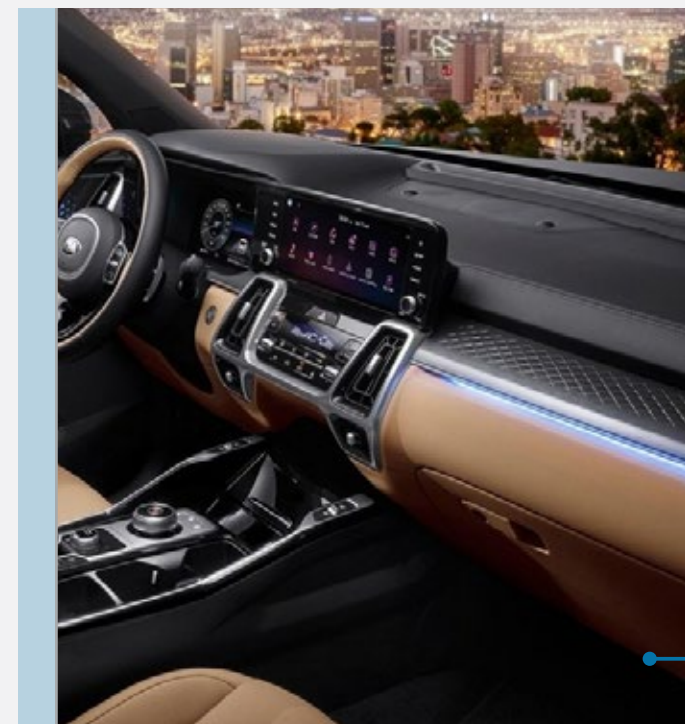

Tập-pi sàn KIA Sorento (all new)
KIA Sorento (all new) floor carpet