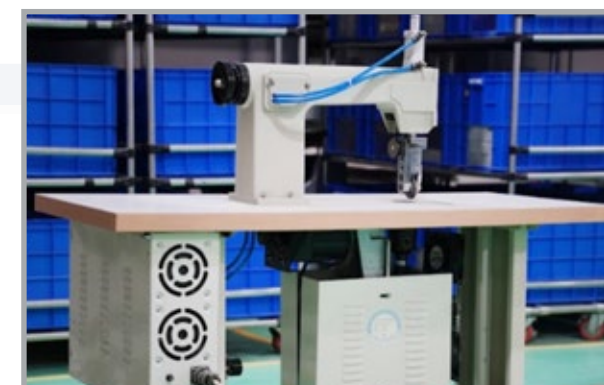

Jig cắt táp pi sàn  
Cutting jig

**Máy hàn siêu âm  
Ultrasonic welding machine**

Công suất: 45.000 bộ/năm

Capacity: 45,000 sets/year

Máy bơm áp suất nước  
Pump machine

Robot cắt nước thực hiện công đoạn cắt  
Water-cutting robot performs the cutting operation