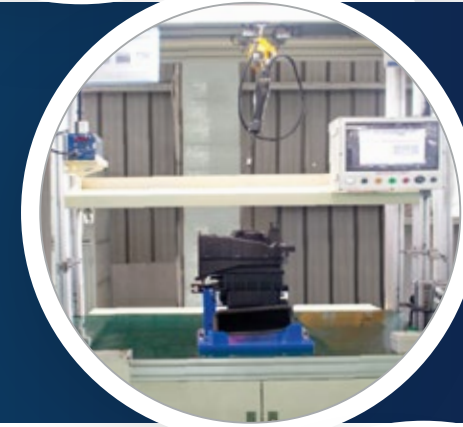

Bàn lắp ráp quạt gió
Blower assembly table