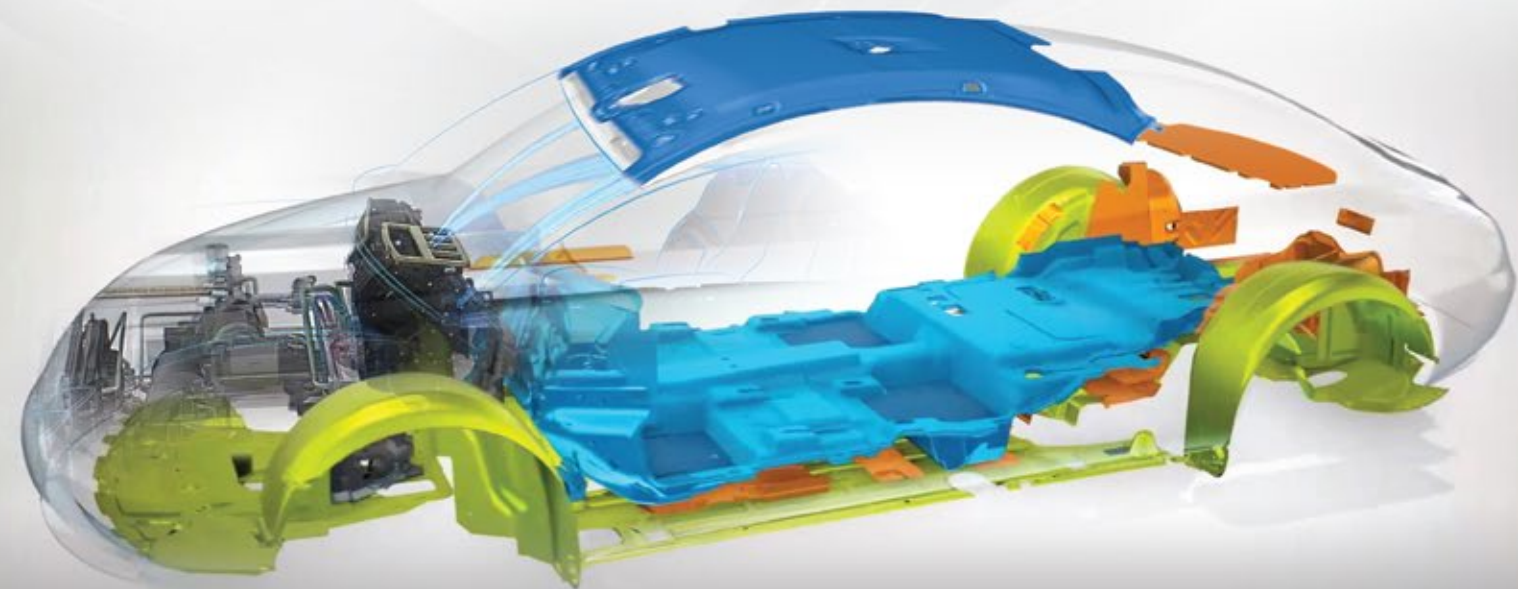

**THACO  
INDUSTRIES**

**VAM**  
PROFILE

VAM  
PROFILE

**CÔNG TY TNHH SẢN XUẤT MÁY LẠNH Ô TÔ VINA**  
VINA AUTOMOTIVE AIRCON MANUFACTURING COMPANY LIMITED

📍 KCN THACO Chu Lai, huyện Núi Thành, tỉnh Quảng Nam, Việt Nam  
Thaco Chu Lai IZ, Núi Thành Dist., Quang Nam Province, Vietnam