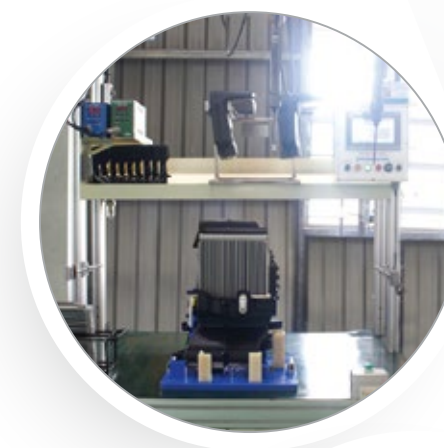

LẮP RÁP HOÀN THIỆN & KIỂM TRA FINAL ASSEMBLY & TESTING

Bàn lắp ráp dàn lạnh và bộ sưởi
Evap - HTR assembly table