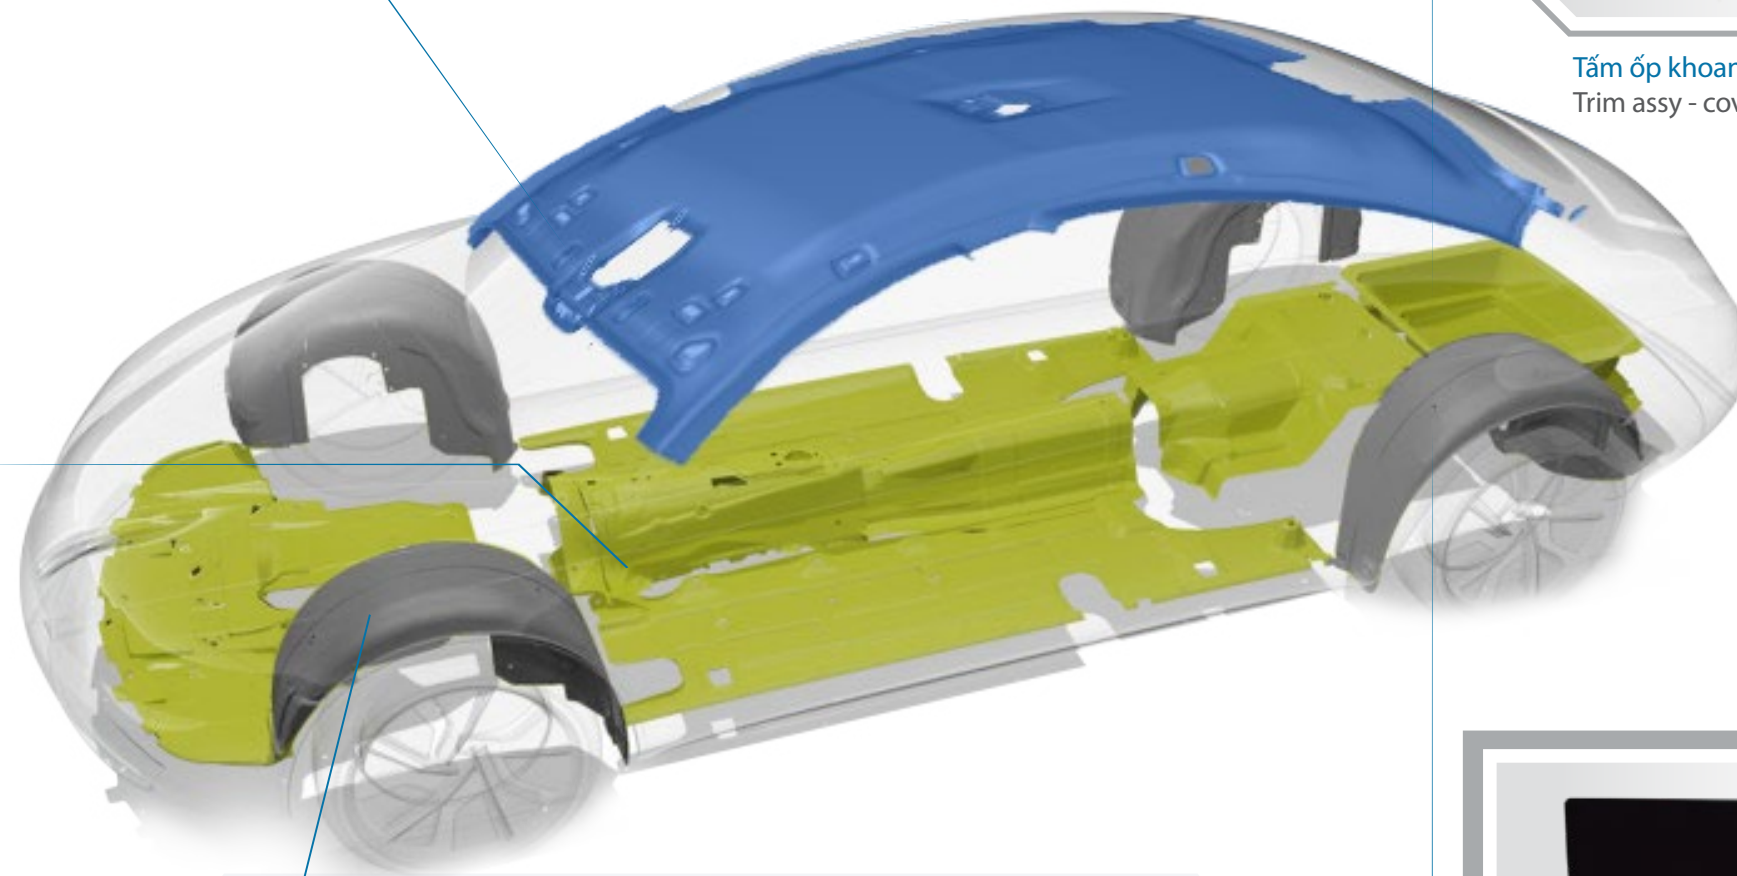

Tấm ốp khoang hành lý
Trim assy - covering shelf